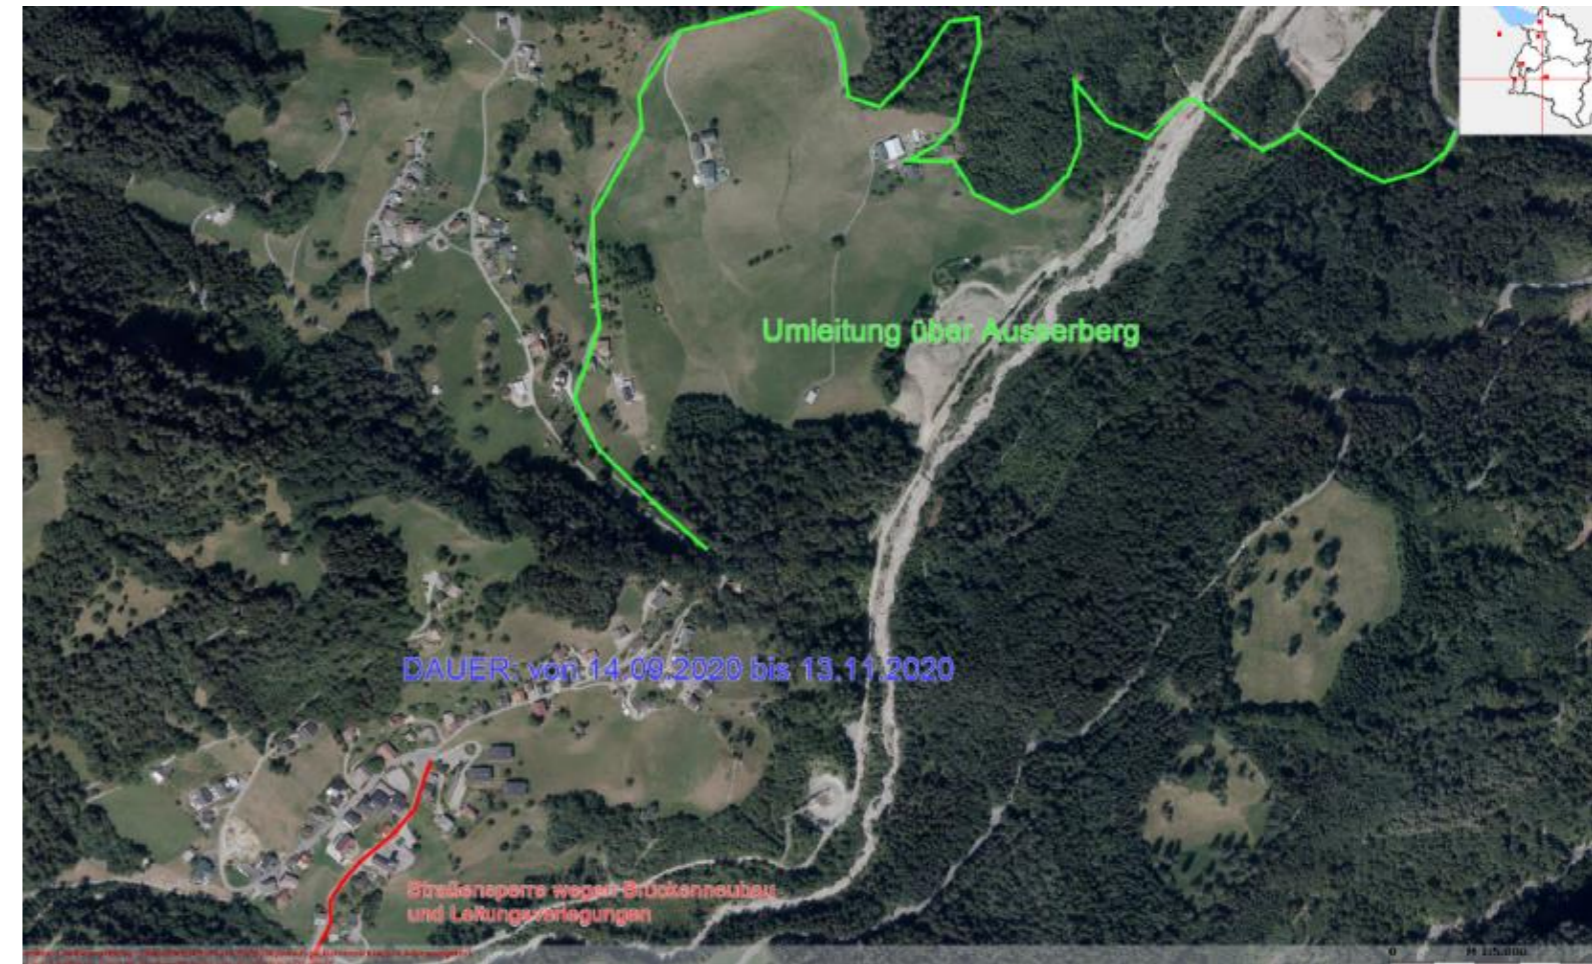

- Die Anwohner der Parzelle Matin werden gebeten in diesem Zeitraum, sofern möglich, ihre Fahrzeuge im Bereich der Parkplätze bei der Einhornbahn I. abzustellen!
- Alle betroffenen Anwohner der Parzelle Matin und Ausserberg werden diesbezüglich um Ihr Verständnis ersucht. Sollten durch ausweichende Fahrzeuge Schäden an Ihren Grundstücken entstehen, bitten wir dies zu dokumentieren und der Gemeinde bekannt zu geben, damit dies nach Abschluss der Bauarbeiten wieder gerichtet werden kann;
- Alle betroffenen Vermieter und Unterkunftgeber werden gebeten auch Ihre Gäste auf diese Behinderungen rechtzeitig hinzuweisen!
- Die Anwohner werden weiters gebeten in diesem Zeitraum keine größeren Bauarbeiten in Auftrag zu geben, da eine Zufahrt mit LKW's nur beschränkt möglich ist!
- Breitbandausbau/Glasfaseranschlüsse: Diesbezüglich besteht die Möglichkeit private Hausanschlüsse durch die beauftragte Baufirma „Swietelsky“ auf eigene Kosten mitverlegen zu lassen! Diesbezüglich können Sie sich an den zuständigen Bauleiter, Klotz Matthias, 0664/8256345, wenden.
- Breitbandausbau/Glasfaseranschlüsse: Die A1 macht immer wieder Aktionen bei welchen in bestimmten Zeiträumen keine einmalige Anschlussgebühr bezahlt werden muss. Jeder Kunde kann dies auf der Homepage <https://www.a1.net/internet/vorteile/hausanschluss/s/hausbau-internetanschluss> der A1 selber nachlesen.

Bgm. Fridolin Plaickner